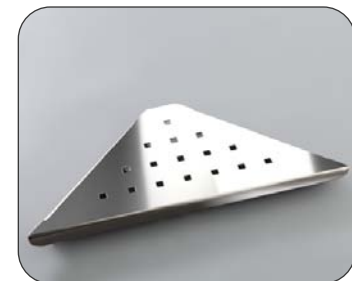

A6055SSB/S
Jabonera de esquina inox. brillo ó
satinado.
Dimensiones: 18 x 18 cm