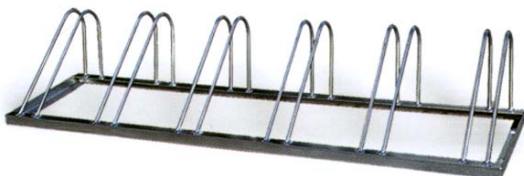

Aparcabicicis

TFBA04

Fabricada con varillas de acero macizas
Galvanizado en caliente
6 bicicletas
Medidas: 350 x 1800 mm