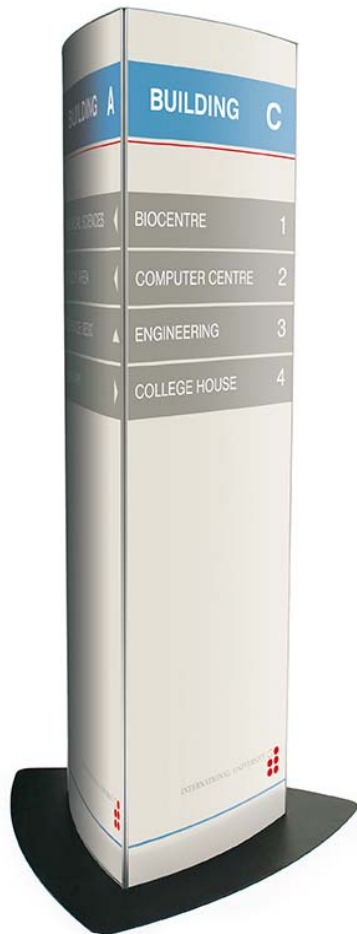

LDN799/ T

Tótem vertical doble y triple cara de perfil curvo.
Fabricado con perfil de aluminio anodizado.