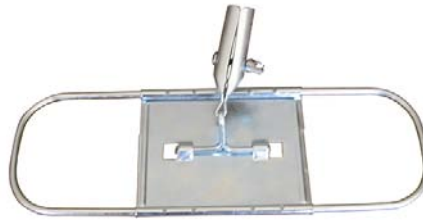

L00000935

Bastidor metálico para mopa plana
Dimensiones: 450 x 120 mm