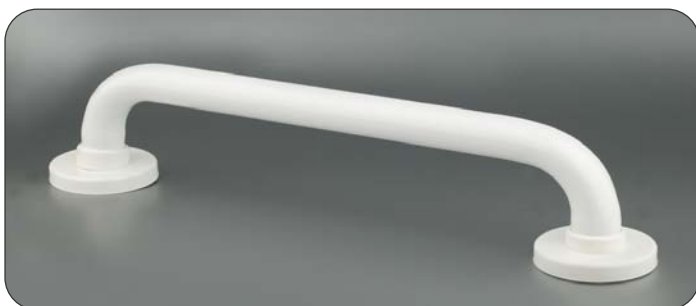

I6150ARP y otras

I6150ARP(S30): Barras nylon Asidero recto, longitud 300 mm.
I6150ARP(S40): Barras nylon Asidero recto, longitud 400 mm.
I6150ARP(S50): Barras nylon Asidero recto, longitud 500 mm.
I6150ARP(S60): Barras nylon Asidero recto, longitud 600 mm.
I6150ARP(S70): Barras nylon Asidero recto, longitud 700 mm.
I6150ARP(S80): Barras nylon Asidero recto, longitud 800 mm.
I6150ARP(S90): Barras nylon Asidero recto, longitud 900 mm.