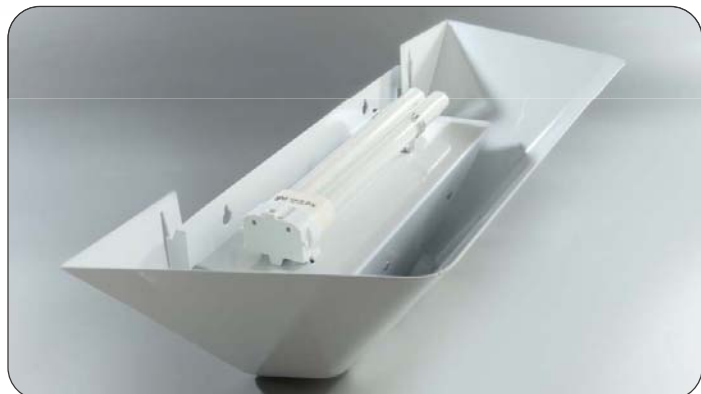

ELIMINADOR DE INSECTOS

D4018PLB

Eliminador de insectos con tiras adhesivas
1 tubo BL 18 W en U
Acero pintado blanco
Dimensiones: h 120 x 350 x 150 mm

RD401RMA

Tiras adhesivas
Pack 5 unidades