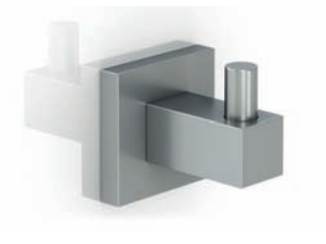

LDN05.13.04.01
Percha simple de acero inox. AISI 304.