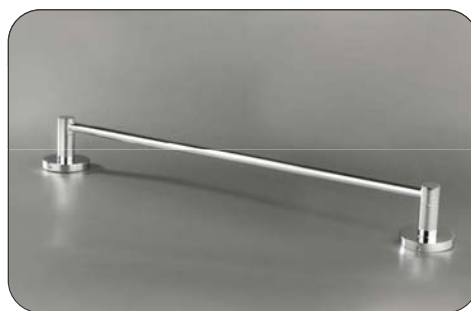

## Serie Carlinga Latón Cromado

**A1013BRB**  
Portarrollos de reserva horizontal  
Dimensiones: 50 x 71 x 157 mm

**A3033BRB**  
Percha simple de tapón con muesca  
Dimensiones: 50 x 63 x 50 mm

**A2113BRB**  
Toallero de barra recto de 30 cm  
Doble apoyo a pared  
Dimensiones: 350 x 75 x 50 mm