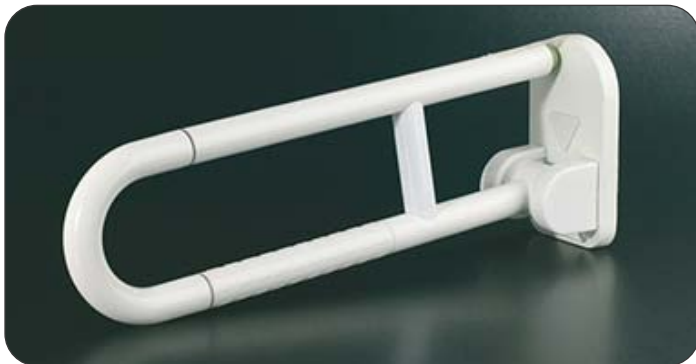

I5020NAW

Barra asistencial abatible. Doble tubo con apoyo a pared recubierta PVC blanco.
Dimensiones: 600 x 220 x 125 mm.