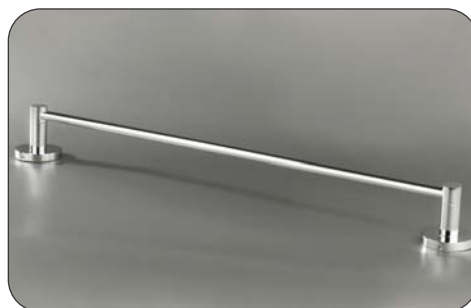

## Serie Carlinga Latón Cromado

**A1013BRB**  
Portarrollos de reserva horizontal  
Dimensiones: 50 x 71 x 157 mm

**A3033BRB**  
Percha simple de tapón con muesca  
Dimensiones: 50 x 63 x 50 mm

**A2113BRB**  
Toallero de barra recto de 30 cm  
Doble apoyo a pared  
Dimensiones: 350 x 75 x 50 mm

**A9010SSB**  
Escobillero redondo latón cromado y escobilla negra  
Dimensiones: Ø 92 x 430 mm

**A2143BRB**  
Toallero de anillo cerrado para toallas de lavamanos  
Dimensiones: Ø 200 mm

**A2213BRB**  
Toallero de barra recto de 45 cm  
Doble apoyo a pared  
Dimensiones: 500 x 75 x 50 mm